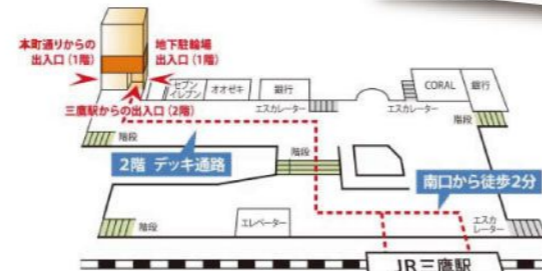

みたか太陽系ウォーク

● 企画展示「太陽系ウォークはとまらない！」展（天文☆科学情報スペース）

● みたか太陽系クイズ——クイズで太陽系の旅

● 実感太陽系ウォーキングコースのマップを作成

● オリジナルカレンダー2021年版を作成

● 作文・絵の募集—わたしたちのみたか太陽系ウォーク

「みたか太陽系ウォーク」は、国立天文台のあるまち・三鷹で世界天文年（2009年）に始まったサイエンスイベント。13億分の1の縮尺で三鷹市全体を太陽系に見立てて行う巨大スタンプラリーです。太陽系の天体の大きさや距離を歩いて実感し、まちの魅力を再発見することを目的としています。市内の11に分かれた惑星エリアに200カ所を超える店舗や施設にスタンプが設置され、三鷹市や国立天文台、商工会、観光協会、JR三鷹駅などで構成される実行委員会によりまちぐるみで開催されます。