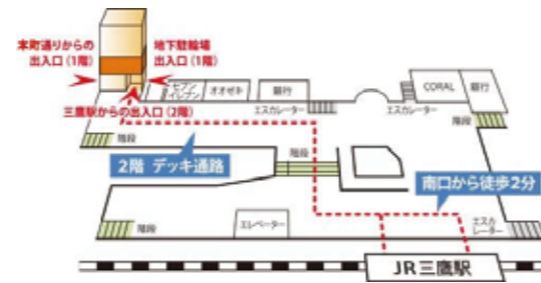

2021年度の募集について

15周年記念事業を契機に開始した「学生によるミタカ・ミライ研究アワード」は、まちづくり総合研究所事業として2021年度も開催します。詳細が決まり次第、三鷹ネットワーク大学のWEBサイトで募集要項を発表しますので、会員大学学生の皆様からのご応募をお待ちしています。

三鷹ネットワーク大学

- 住所 〒181-0013 東京都三鷹市下連雀3-24-3 三鷹駅前協同ビル3階
- TEL / FAX 0422-40-0313 / 0422-40-0314
- 開館時間 火曜日～土曜日 9:30～21:30 (入館は21:00まで)
日曜日 9:30～17:00
- 休館日 月曜日、祝日、年末年始(12月29日～1月3日)