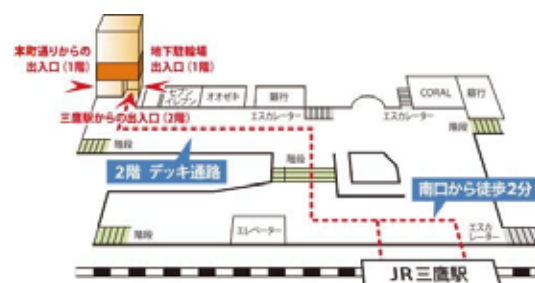

2023年度の募集について

2023年度も独創的な提案を募集します。
提案発表会は、12月23日(土)を予定しています。