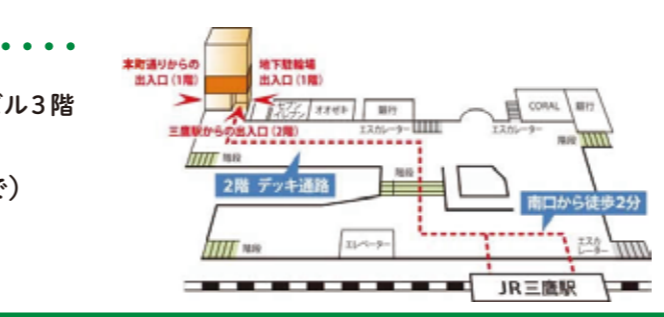

2024年度三鷹まちづくり総合研究所「まちづくり研究員」

5年目となる2024年度は、17組の研究員が、生涯学習や公共投資などの多岐にわたるテーマで三鷹市のまちづくりのための調査研究を行いました。これらの論文を収めた論文集第5号は秋ごろ発行予定です。2025年度も研究員とともに三鷹市のまちづくりのために地域の課題解決や価値創造に挑んでいきます。

紀要「三鷹まちづくり研究」第4号を発刊!

(A4判、170ページ)
研究発表会(2024年10月)

- 6月9日「論文執筆の研修会」仲北浦 淳基(大正大学専任講師)
  6月13日「アカデミック・ライティング」千 仙永(国際基督教大学助教)
  6月22日「社会調査法」有末 賢(慶応義塾大学名誉教授)
  資料配布「三鷹市のデータについて」三鷹市 企画部 企画経営課

◆まちづくり研究員アドバイザー◆
西尾隆(国際基督教大学名誉教授)、金子和夫(ルーテル学院大学名誉教授)、有末賢(慶応義塾大学名誉教授)、進邦徹夫(杏林大学教授)、金善美(成蹊大学准教授)、仲北浦淳基(大正大学専任講師)、宇山陽子(三鷹ネットワーク大学推進機構元常務理事)

10月18日～11月24日
みたか太陽系ウォーク2024

みたか太陽系ウォークは、三鷹市内を13億分の1に縮小した太陽系に見立て、11の天体エリアの店舗や施設に設置されたスタンプを集めることで、「まち歩き」を楽しみながら、太陽系の大きさや距離を実感するイベントです。

デジタルスタンプラリー

市内全域の店舗や施設等117カ所にデジタルの「惑星スタンプ」を設置し、参加者は各店舗等に掲示されたQRコードを読み取ることでよりスタンプを取得しました。大人から子どもまで約1,300人の方にご参加いただきました。

キッズ☆スタンプラリー

デジタルスタンプラリーに参加できない方も楽しめるよう、市内20カ所にゴム印を設置し、紙製マップの上に押し集めるスタンプラリーを同時開催しました。

また、国立天文台(旧 東京天文台)の三鷹移転100周年を記念した特別なスタンプを作成し、国立天文台と三鷹市芸術文化センター(特別展示会場)に設置しました。

企画展示

「天文・科学情報スペース」で、パネル展示や太陽模型を使用した参加型展示、各天体のオリジナルキャラクターを描くコーナーを設置しました。

また、芸術文化センターでは、国立天文台の三鷹移転100周年を記念した特別展示を開催し、移転の経緯や歴史に関するパネル展示の他、天文台の研究内容を紹介する動画の放映を行いました。