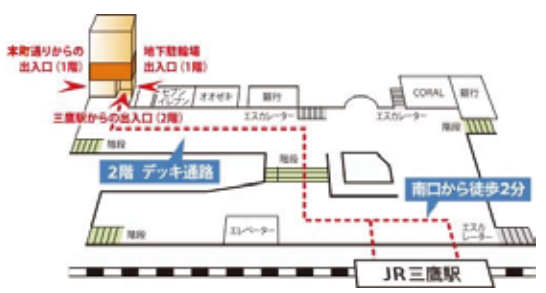

三鷹ネットワーク大学
MITAKA NETWORK UNIVERSITY

三鷹ネットワーク大学は、教育・研究機関と企業、NPO等が連携し、民・学・産・公の協働による新しい形の「地域の大学」として、地域で活躍する人財の育成と地域産業の支援・創出により、活力ある豊かな市民社会の実現を目指して活動しています。

《正会員》

- 三鷹ネットワーク大学推進機構の正会員は次の21の教育・研究機関等によって構成されています。
  アジア・アフリカ文化財団
  亜細亜大学
  海上・港湾・航空技術研究所
  杏林大学
  国際基督教大学
  国立天文台
  白百合女子大学
  成蹊大学
  大正大学
  電気通信大学
  東京外国語大学
  東京学芸大学
  東京女子大学
  東京都立大学
  東京農工大学
  日本獣医生命科学大学
  日本女子体育大学
  法政大学
  明治大学
  ルーテル学院大学
  三鷹市

《賛助会員》

三鷹ネットワーク大学推進機構の賛助会員は52の大学・企業・NPO・市民活動団体により構成されています。
賛助会員一覧 6ページ
(2026年4月1日現在)

三鷹ネットワーク大学の3つの機能

- ●教育・学習機能
  教育・研究機関の知的資源を地域社会に提供することで、市民により高度な学習の機会を提供する
  ●研究・開発機能
  民学産公の連携により新しい技術やシステムの開発を支援し、地域に根ざした産業の支援・創出を目指す
  ●窓口・ネットワーク機能
  市民が地域で活躍するためのさまざまな知識や手法と交流の場を提供し、協働のまちづくりを推進する

三鷹ネットワーク大学 HP
https://www.mitaka-univ.org/

三鷹ネットワーク大学 開設20周年記念事業を実施しました

2025年8月に、子ども向け特別講座を4回実施しました。10月には、記念講演会・記念式典・祝賀交流会を開催し、同時に記念誌を発行しました。翌2～3月には天文☆科学情報スペースにおいて「みたか星空案内サポーター」が撮影した天体写真の展示を行いました。
3月に、まちづくり研究員サミットと題し、アドバイザーによる基調講演、卒業生によるトークセッション、現役研究員も含めた交流会を行いました。

学生による ミタカ・ミライ研究アワード

会員大学の学生たち8団体が三鷹のまちづくりや未来の地域社会についての提案発表とポスターセッションを行い、優秀賞3グループが選出されました。優秀賞3グループは、三鷹市長への提案発表会に参加し、最優秀賞の市長賞が決定しました。市長賞は、杏林大学(杏林・三鷹 Reha×Community ラボ(リハコムラボ))「子供と高齢者の世代間交流を促進する街づくり - 大学生による世代間交流活性化」が受賞し、優秀賞は、大正大学と白百合女子大学のチーム(個人)が受賞しました。2026年度も学生ならではの独創的でユニークな提案を募集する予定です。

三鷹ネットワーク大学の最新情報を配信中!

YouTubeチャンネルを2020年3月に開設しました。視聴回数は、チャンネル全体で43,700回超となりました。(2026年4月現在)

●X(旧Twitter) @mitakanwuniv
https://x.com/mitakanwuniv

●Facebook @mitakauniv
https://www.facebook.com/mitakauniv

●YouTube 三鷹ネットワーク大学チャンネル
https://www.youtube.com/channel/UCuz-bZ4F2WogTNRnGZBRsPRQ

《三鷹ネットワーク大学 賛助会員》

2026年4月1日現在：52団体(五十音順)

三鷹ネットワーク大学